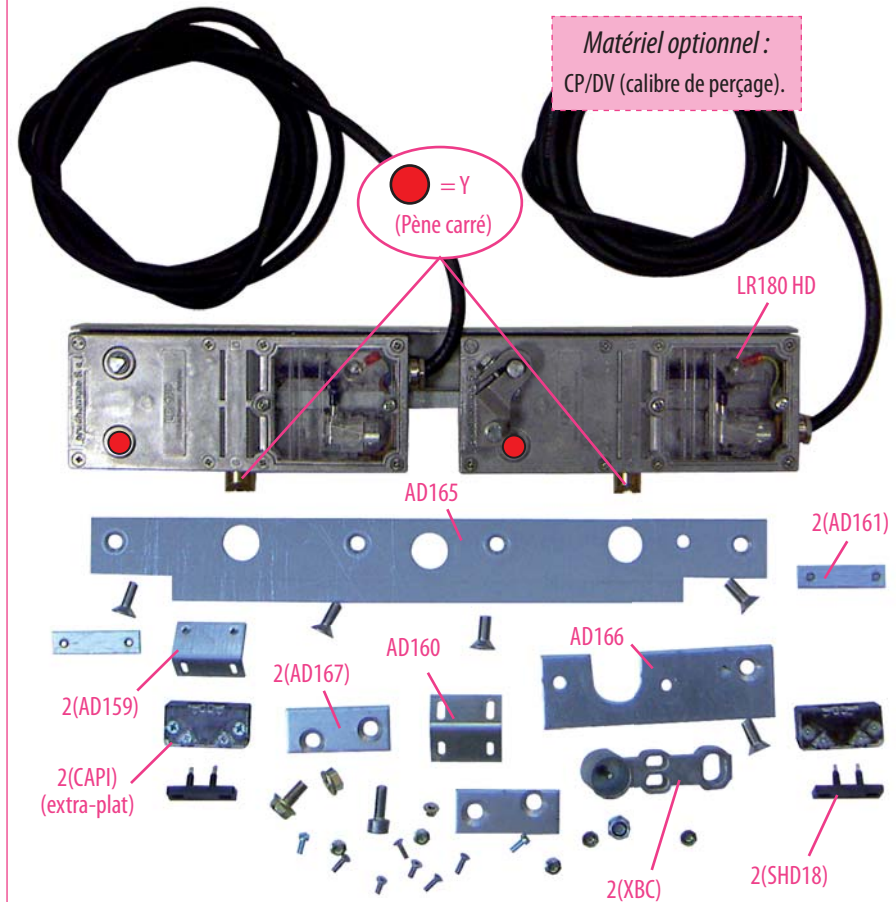

Produit à remplacer

Serrure SV3 (Soretex) sur porte palière à deux vantaux pour traverse 120 (T120).

Produit de remplacement

LR 180 ** SV3-T120 (prudhomme S.a.)

Visserie :

FHC 4x10 (x2) ; M4 à embase (x2) ; CHC M4x6 (x4) ; rondelles M4 (x4) ; FS 4x6 (x4) ; FHC M8x25 (x2) ; FHC M8x20 (x3) ; CHC M8x20 (1) ; M8 à embase (x1)

réf. : LR180 **HG** SV3-T120

réf. : LR180 **HD** SV3-T120

Phases de montage