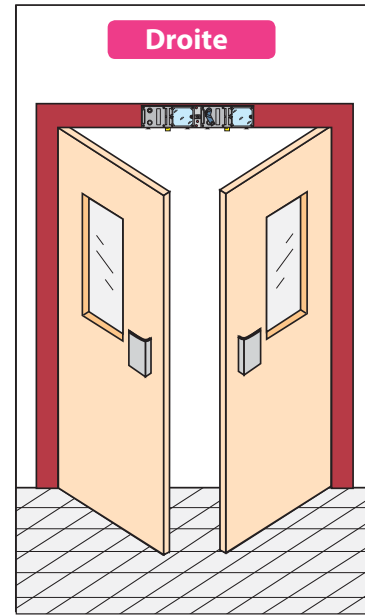

Produit à remplacer

Serrure SV3 (Soretex) sur porte palière à deux vantaux pour traverse 120 (T120).

Produit de remplacement

LR 180 ** SV3-T120 (prudhomme S.a.)

Visserie :

FHC 4x10 (x2) ; M4 à embase (x2) ; CHC M4x6 (x4) ; rondelles M4 (x4) ; FS 4x6 (x4) ; FHC M8x25 (x2) ; FHC M8x20 (x3) ; CHC M8x20 (1) ; M8 à embase (x1)

réf. : LR180 **HG** SV3-T120

réf. : LR180 **HD** SV3-T120

Phases de montage