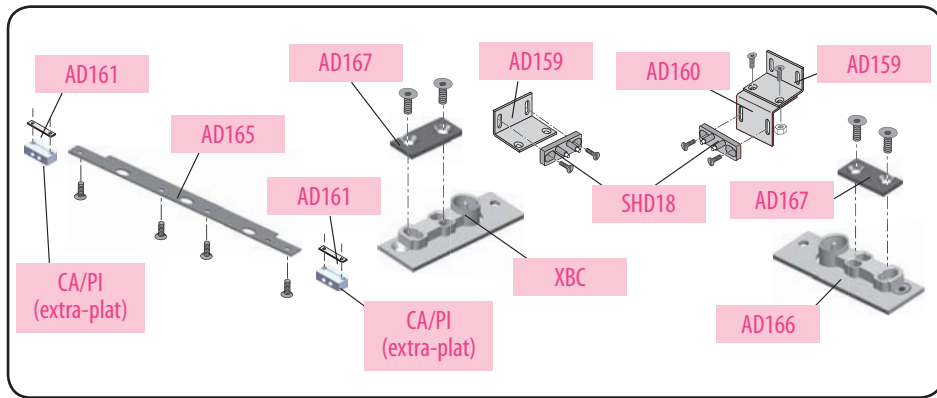

Produit à remplacer

Serrure SV3 (Soretex) sur porte palière à deux vantaux pour traverse 120 (T120).

Produit de remplacement

LR 180 ** SV3-T120 (prudhomme S.a.)

Visserie :

FHC 4x10 (x2) ; M4 à embase (x2) ; CHC M4x6 (x4) ; rondelles M4 (x4) ; FS 4x6 (x4) ; FHC M8x25 (x2) ; FHC M8x20 (x3) ; CHC M8x20 (1) ; M8 à embase (x1)

réf. : LR180 **HG** SV3-T120

réf. : LR180 **HD** SV3-T120

Phases de montage