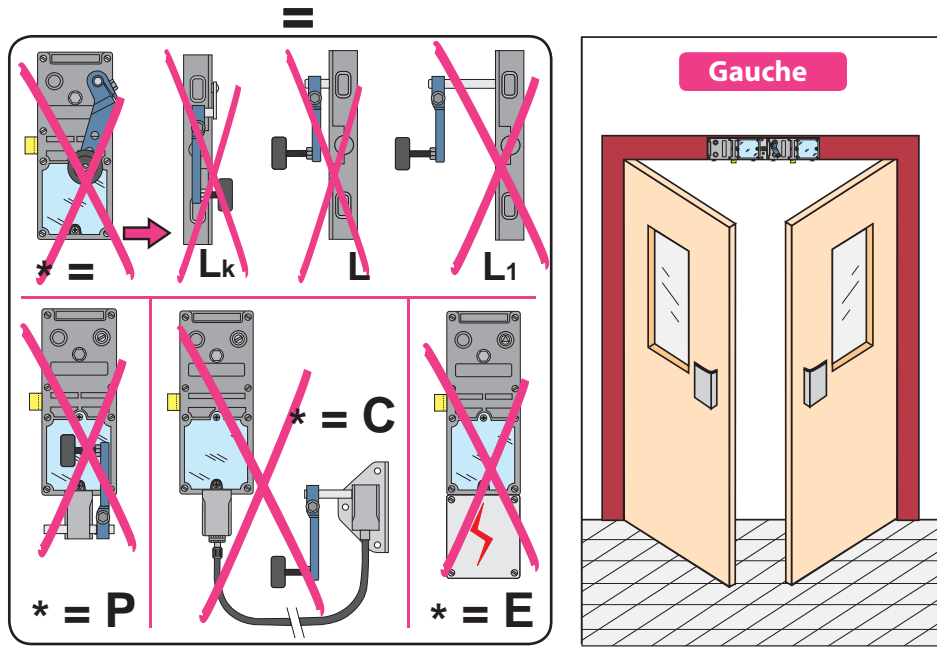

Produit à remplacer

Serrure SV3 (Soretex) sur porte palière à deux vantaux pour traverse 120 (T120).

Produit de remplacement

LR 180 ** SV3-T120 (prudhomme S.a.)

Visserie :

FHC 4x10 (x2) ; M4 à embase (x2) ; CHC M4x6 (x4) ; rondelles M4 (x4) ; FS 4x6 (x4) ; FHC M8x25 (x2) ; FHC M8x20 (x3) ; CHC M8x20 (1) ; M8 à embase (x1)

réf. : LR180 **HG** SV3-T120

réf. : LR180 **HD** SV3-T120

Phases de montage