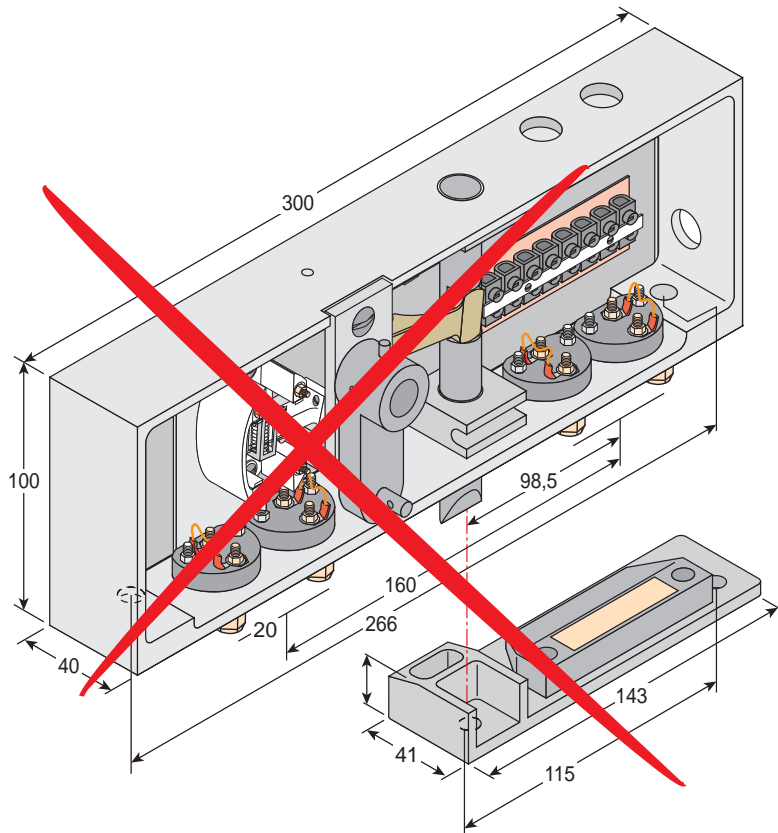

Produit à remplacer

Serrure SV3 (Soretex) sur porte palière à deux vantaux pour traverse 120 (T120).

Produit de remplacement

LR 180 ** SV3-T120 (prudhomme S.a.)

Visserie :

FHC 4x10 (x2) ; M4 à embase (x2) ; CHC M4x6 (x4) ; rondelles M4 (x4) ; FS 4x6 (x4) ; FHC M8x25 (x2) ; FHC M8x20 (x3) ; CHC M8x20 (1) ; M8 à embase (x1)

réf. : LR180 **HG** SV3-T120

réf. : LR180 **HD** SV3-T120

Phases de montage