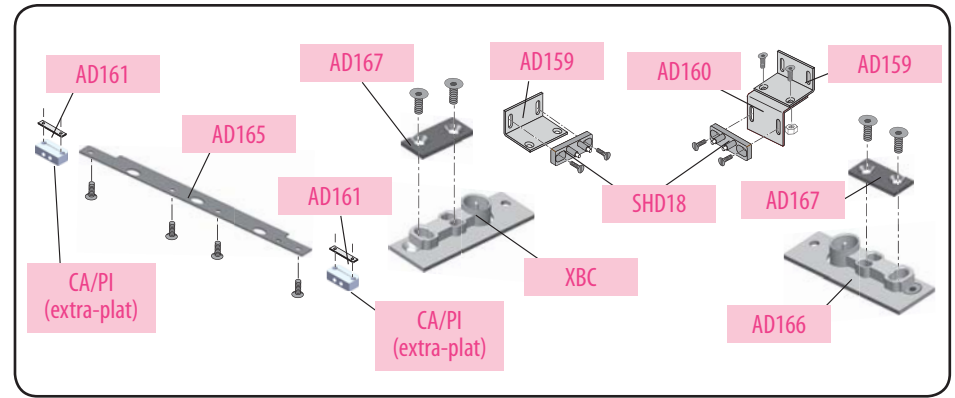

Produit à remplacer

Serrure SV3 (Soretex) sur porte palière à deux vantaux pour traverse 120 (T120).

Produit de remplacement

LR 180 ** SV3-T120 (prudhomme S.a.)

Visserie :

FHC 4x10 (x2) ; M4 à embase (x2) ; CHC M4x6 (x4) ; rondelles M4 (x4) ; FS 4x6 (x4) ; FHC M8x25 (x2) ; FHC M8x20 (x3) ; CHC M8x20 (1) ; M8 à embase (x1)

réf. : LR180 **HG** SV3-T120

réf. : LR180 **HD** SV3-T120

Phases de montage